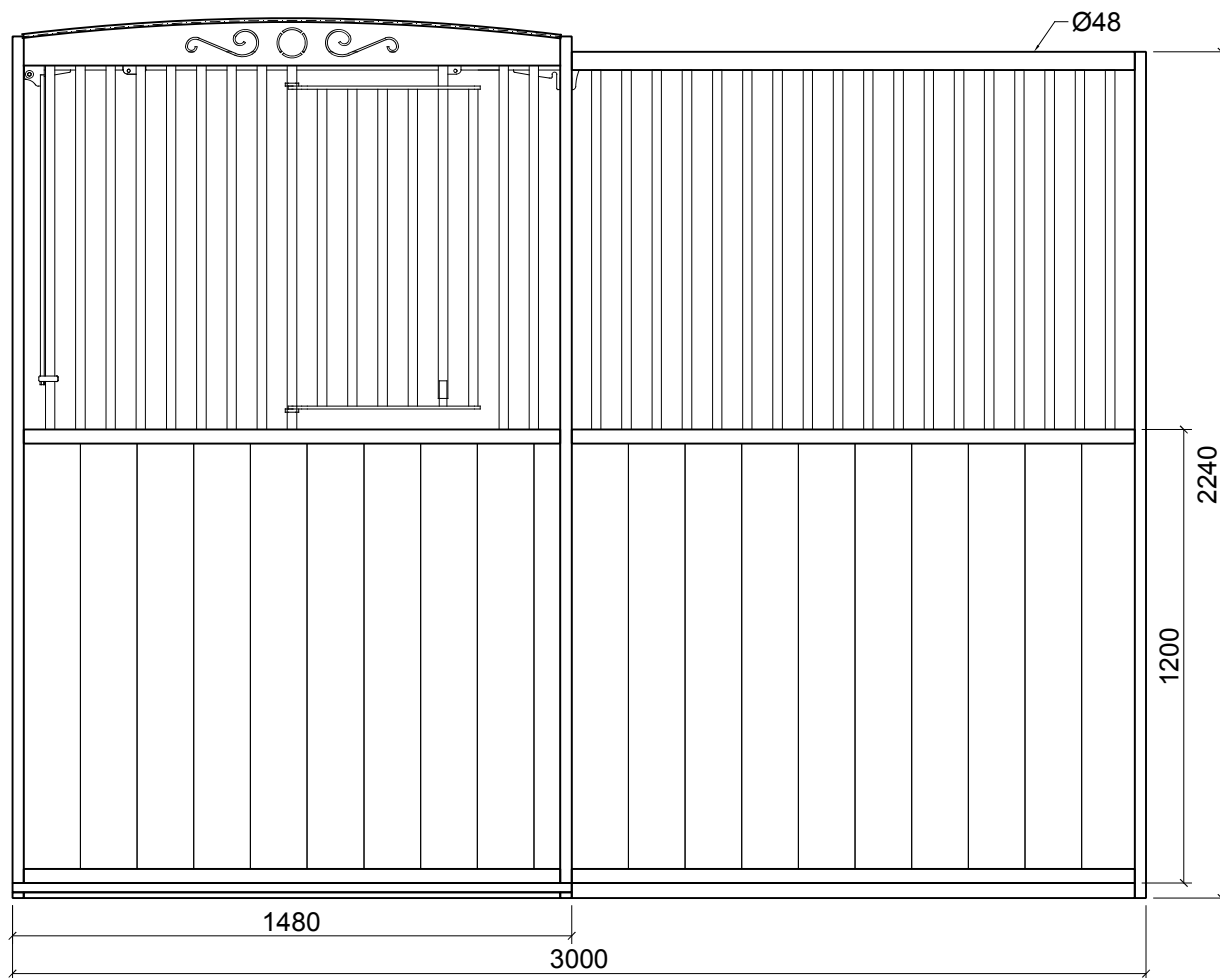

F0101SPM - 20 pcs
PINE, GALVA

CF 1358