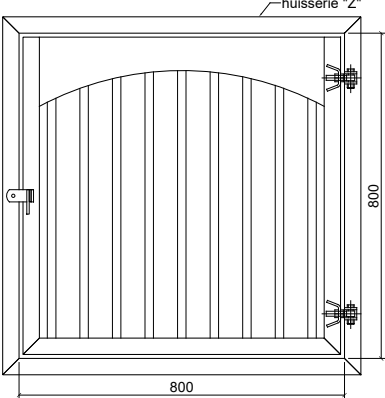

Våra standard fönster Kvadratiska 800x800 mm finns som lagervara.

9/10/2020 9:40:31 AM

CF 2400

L1502GPLEX800X800 - 5 pcs
GALVA

L1502DPLEX800X800 - 5 pcs
GALVA

Våra standard fönster Kvadratiska 1000x1000 mm finns som lagervara.

Exempel på fönster som går att beställa.

CF 2945

L1502DPLEX1390X900 - 1pc

CF 1792

L1502DPLEX1300X850 - 6pcs