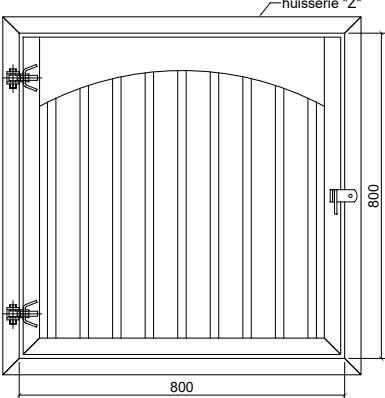

Våra standard fönster Kvadratiska 800x800 mm finns som lagervara.

9/10/2020 9:40:31 AM

CF 2400

L1502GPLEX800X800 - 5 pcs
GALVA

L1502DPLEX800X800 - 5 pcs
GALVA

Våra standard fönster Kvadratiska 1000x1000 mm finns som lagervara.