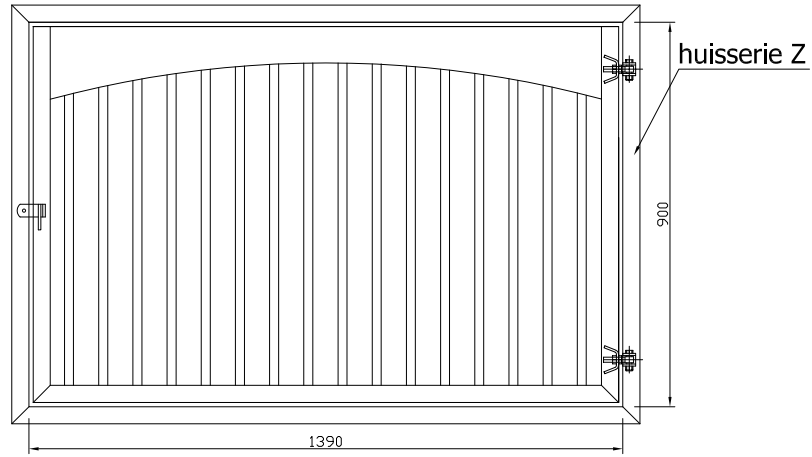

Våra standard fönster Kvadratiska 800x800 mm finns som lagervara.

9/10/2020 9:40:31 AM

CF 2400

L1502GPLEX800X800 - 5 pcs
GALVA

L1502DPLEX800X800 - 5 pcs
GALVA

Våra standard fönster Kvadratiska 1000x1000 mm finns som lagervara.

Exempel på fönster som går att beställa.

CF 2945

L1502DPLEX1390X900 - 1pc

CF 1792

L1502DPLEX1300X850 - 6pcs