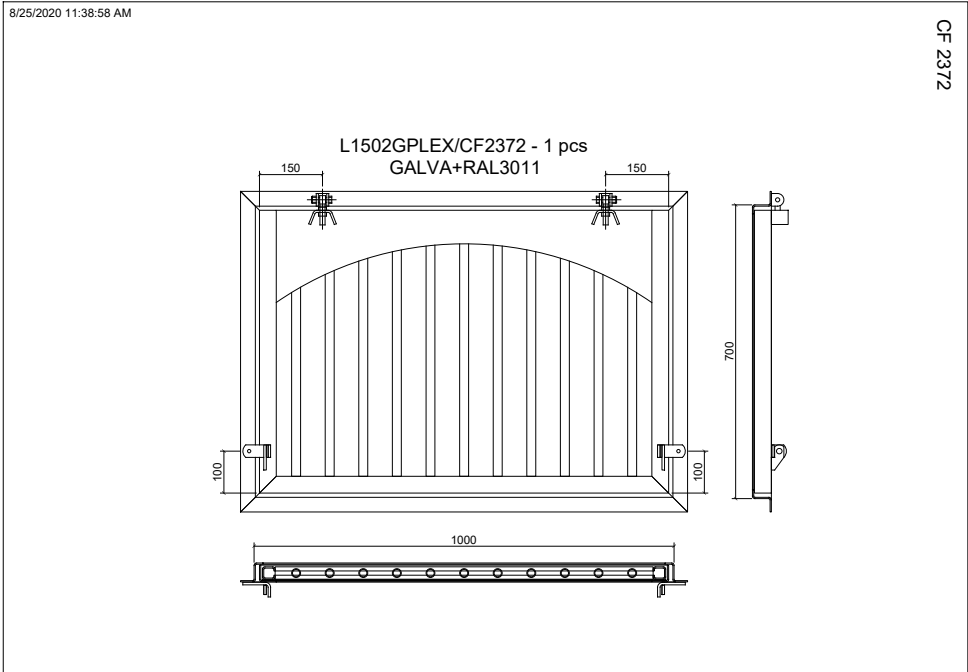

Exempel på fönster som går att beställa.