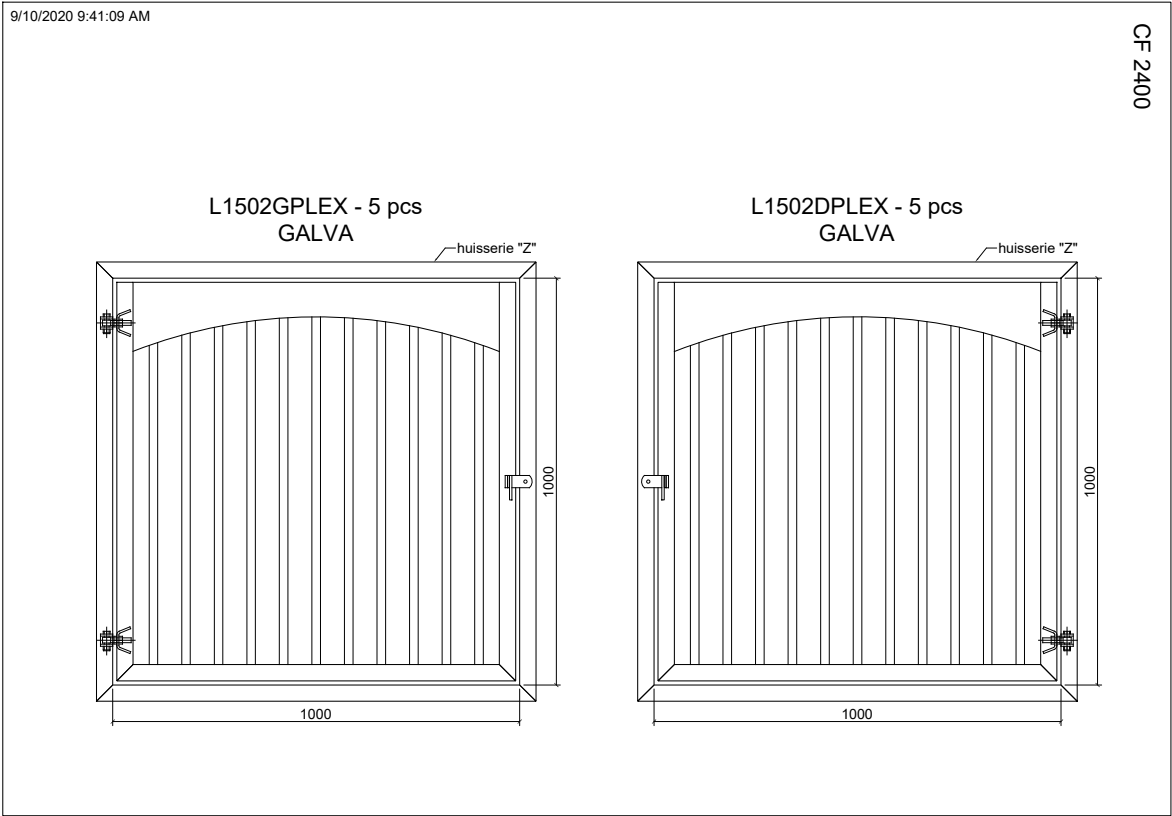

Våra standard fönster Kvadratiska 800x800 mm finns som lagervara.

9/10/2020 9:40:31 AM

CF 2400

L1502GPLEX800X800 - 5 pcs
GALVA

L1502DPLEX800X800 - 5 pcs
GALVA

Våra standard fönster Kvadratiska 1000x1000 mm finns som lagervara.