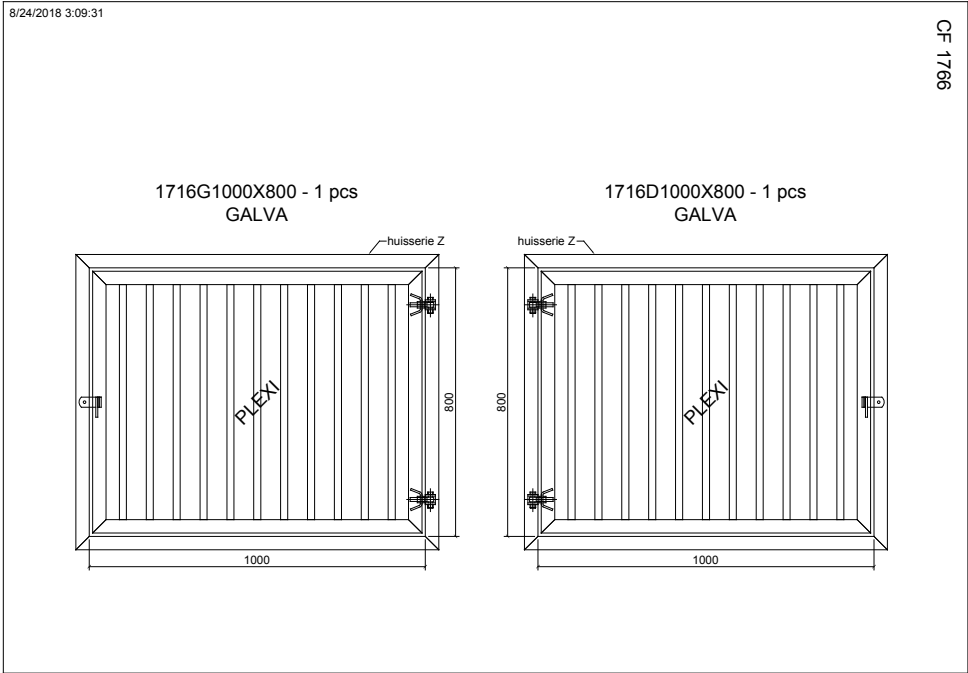

Våra standard fönster Kvadratiska 800x800 mm finns som lagervara.

9/10/2020 9:40:31 AM

CF 2400

L1502GPLEX800X800 - 5 pcs
GALVA

L1502DPLEX800X800 - 5 pcs
GALVA

Våra standard fönster Kvadratiska 1000x1000 mm finns som lagervara.

Exempel på fönster som går att beställa.

CF 2945

L1502DPLEX1390X900 - 1pc

CF 1792

L1502DPLEX1300X850 - 6pcs