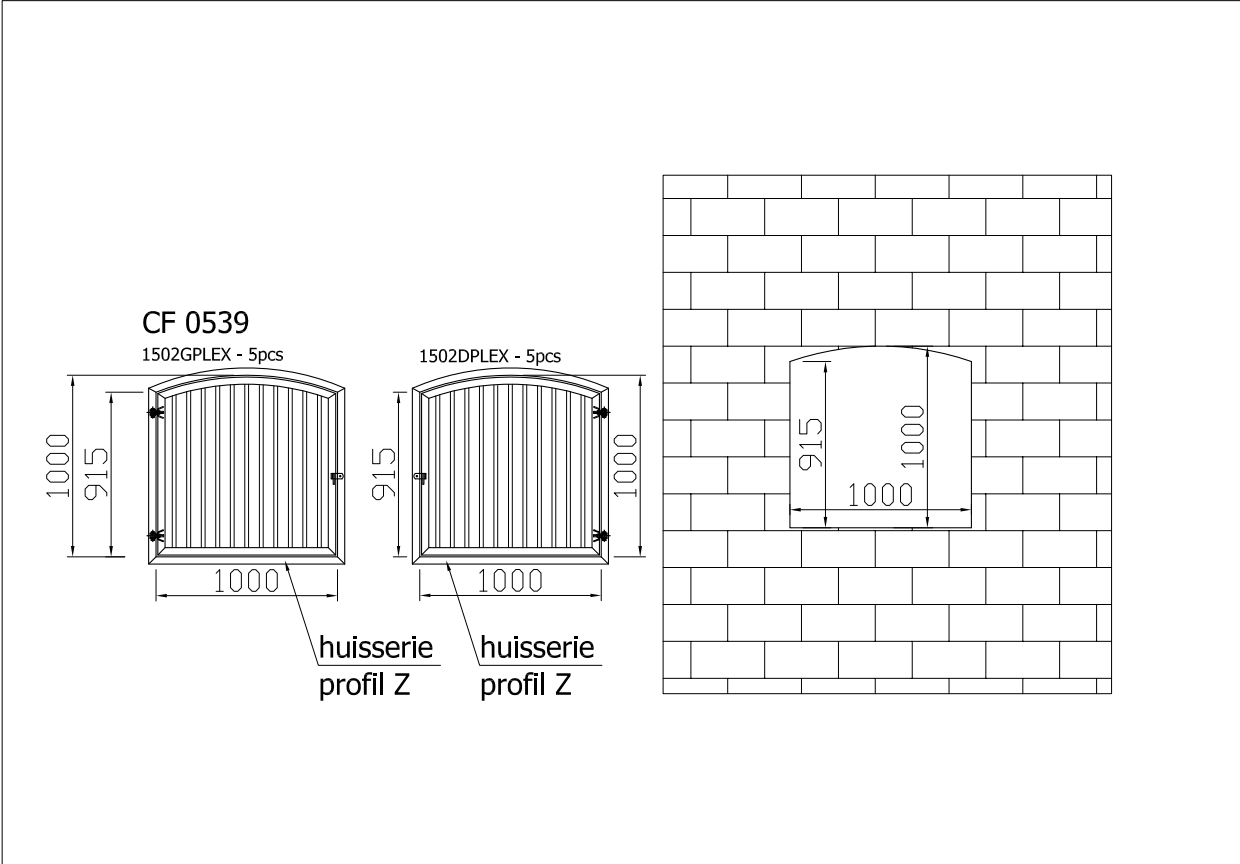

Våra standard fönster med välvd överkant 800x800 mm finns som lagervara.

9/10/2020 9:41:35 AM

CF 2400

1502GPLEX800X800 - 5 pcs  
GALVA

1502DPLEX800X800 - 5 pcs  
GALVA

Våra standard fönster med välvdövertkant 1000x1000 mm finns som lagervara.