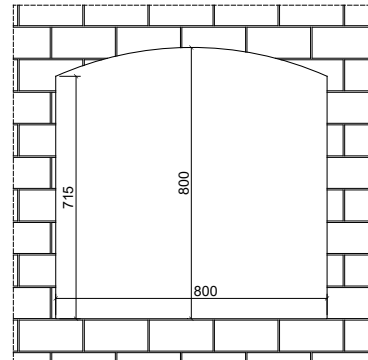

Våra standard fönster med välvd överkant 800x800 mm finns som lagervara.

9/10/2020 9:41:35 AM

CF 2400

1502GPLEX800X800 - 5 pcs  
GALVA

1502DPLEX800X800 - 5 pcs  
GALVA

Våra standard fönster med välvdövertkant 1000x1000 mm finns som lagervara.