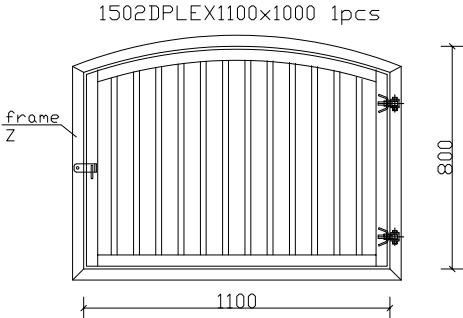

Exempel på fönster som går att beställa.

CF 2868