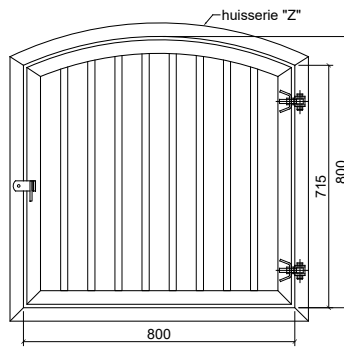

Våra standard fönster med välvd överkant 800x800 mm finns som lagervara.

9/10/2020 9:41:35 AM

CF 2400

1502GPLEX800X800 - 5 pcs  
GALVA

1502DPLEX800X800 - 5 pcs  
GALVA

Våra standard fönster med välvdövertkant 1000x1000 mm finns som lagervara.