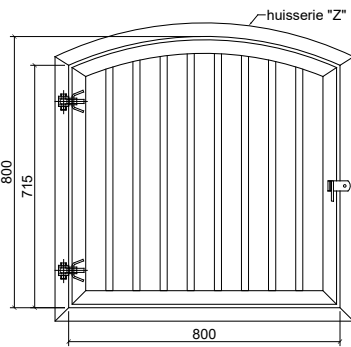

Våra standard fönster med välvd överkant 800x800 mm finns som lagervara.

9/10/2020 9:41:35 AM

CF 2400

1502GPLEX800X800 - 5 pcs  
GALVA

1502DPLEX800X800 - 5 pcs  
GALVA

Våra standard fönster med välvdövertkant 1000x1000 mm finns som lagervara.