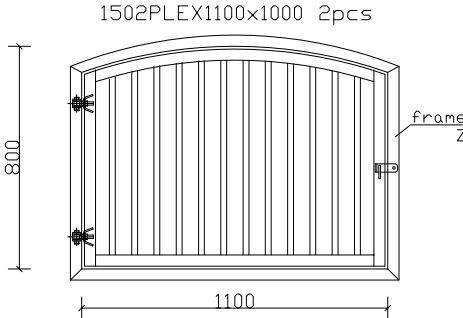

Exempel på fönster som går att beställa.

CF 2868