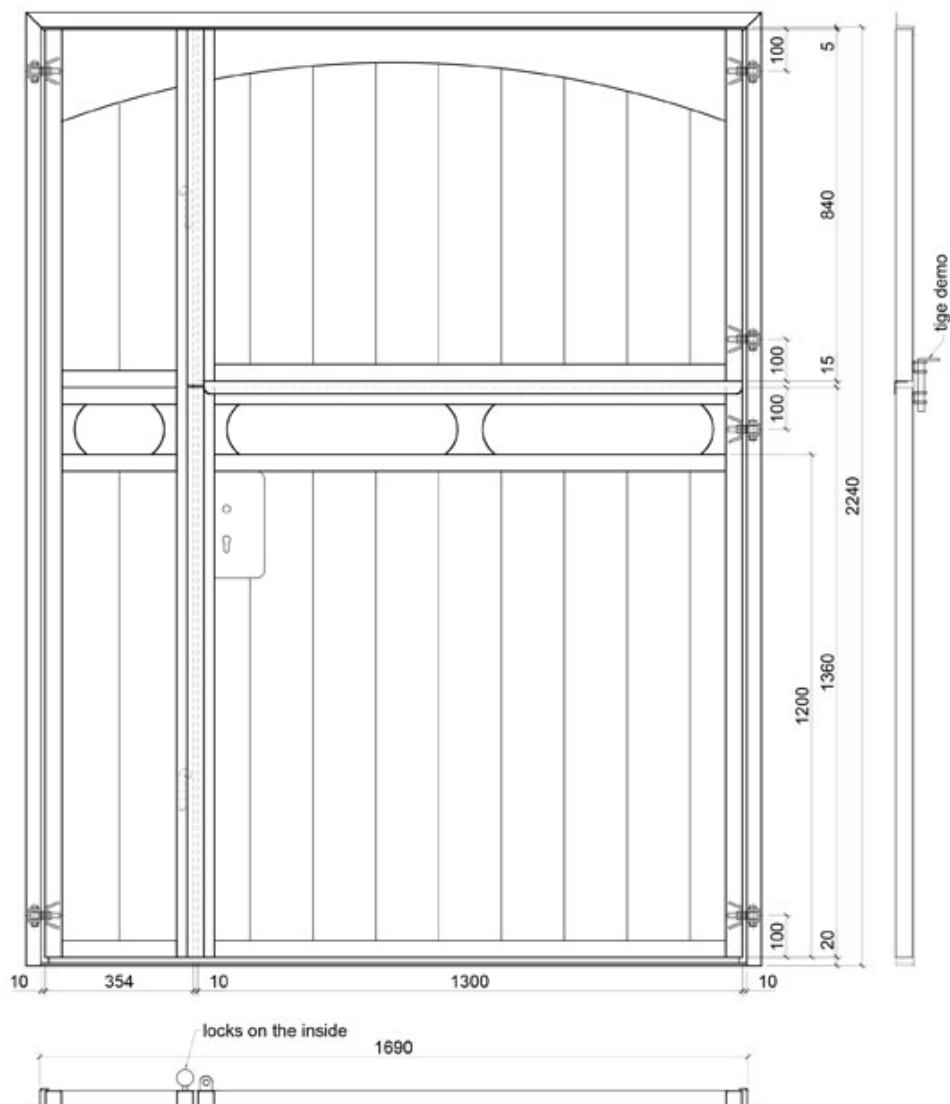

Dubbel Stalldörr HARAS dubbelt dörrblad

1650x2300

CF 1366

L1708HGASEL/CF1366+N40D/CF1366 - 2 pcs
AUTOCLAVE, GALVA

mur dimensions: 1650x2300mm

Dubbel Stalldörr HARAS dubbelt delat dörrblad

1690x2250

CF 1722

L1708HDA/CF1722+LH40D/CF1722 - 1 pcs
AUTOCLAVE 30mm, GALVA

7/4/2018 12:36:27

mur dimensions: 1695x2250mm, height of arc: 140mm

Dubbel Stalldörr HARAS dubbelt delat dörrblad

1900x2400

CF 1722

L1708HGA/CF1722+LH40G/CF1722 - 1 pcs
AUTOCLAVE 30mm, GALVA

7/10/2018 11:32:56

mur dimensions: 1905x2410mm, height of arc: 140mm

Dubbel Stalldörr HARAS dubbelt delat dörrblad

1900x2400

CF 1722

L1708HGA/CF1722+LH40G/CF1722 - 1 pcs
AUTOCLAVE 30mm, GALVA

7/4/2018 12:39:43

mur dimensions: 1905x2410mm, height of arc: 140mm

Dubbel Staldörr HARAS dubbelt dörrblad

2026x2320

Välvd överkant

CF 0546

N1708HDCSEL + H40DSEL - 1pcs

dimensions mur: 2030x2330

hateur de l'arc 140mm