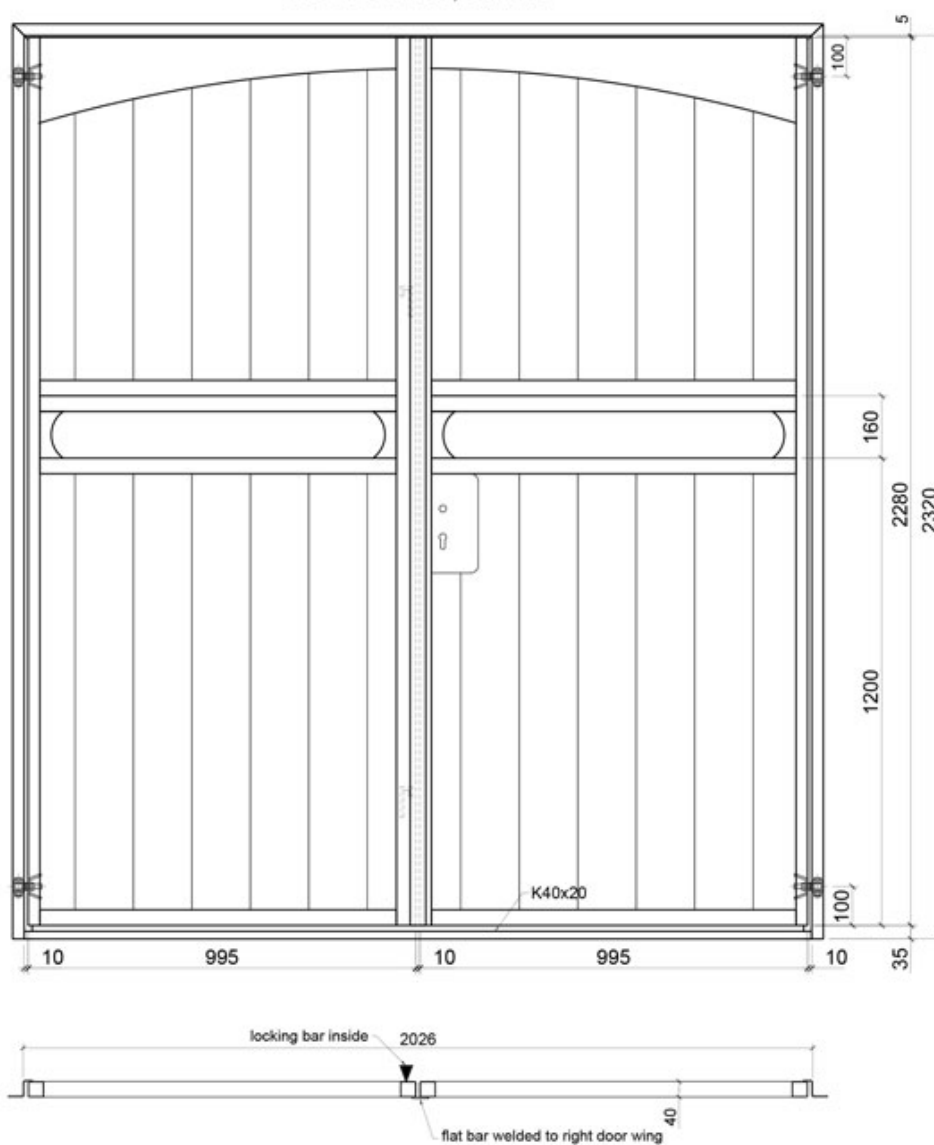

Dubbel Staldörr dubbelt dörrblad

2026x2320

CF 1385

L1708HDASEL/CF1385+NH40SEL/CF1385 - 1 pcs
AUTOCLAVE, GALVA