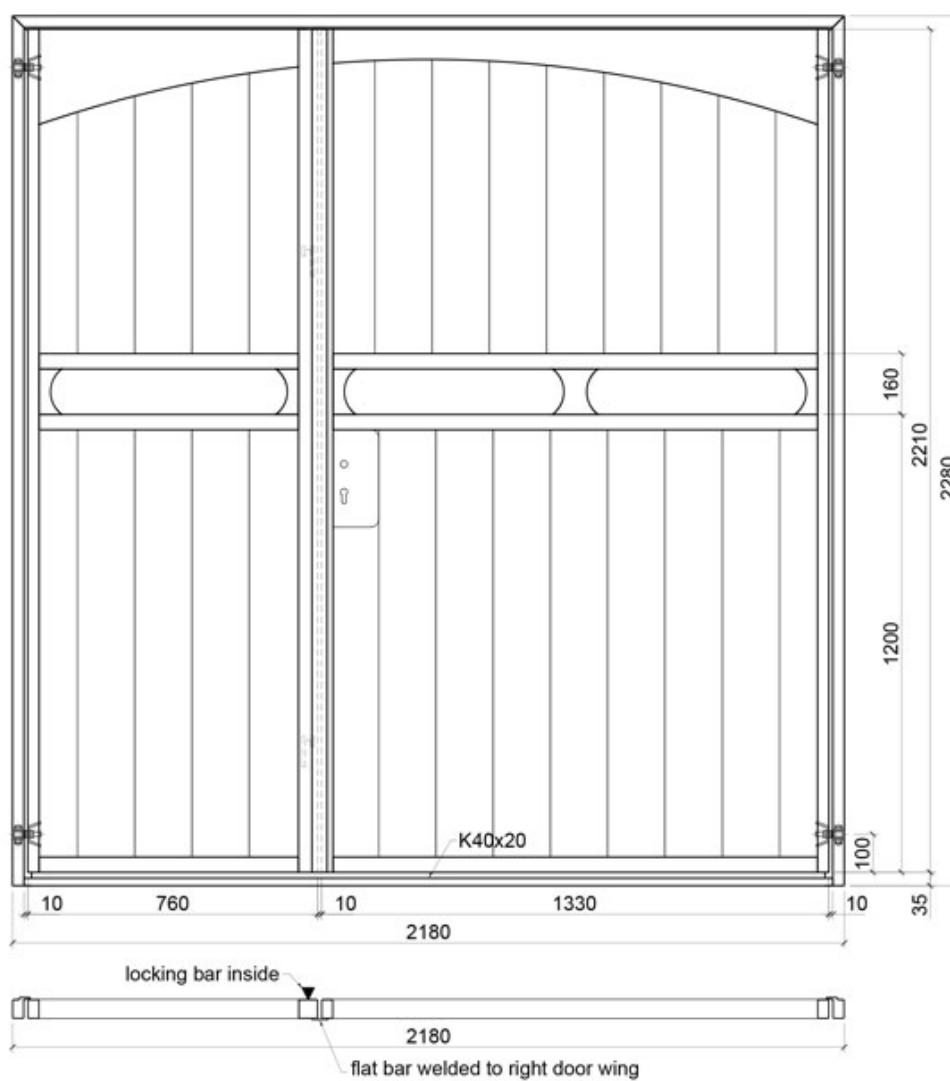

Dubbel Staldörr dubbelt dörrblad

2180x2280

CF 1361

L1708HDSEL/CF1361+N51D/CF1361 - 1 pcs
PINE, GALVA+RAL3011