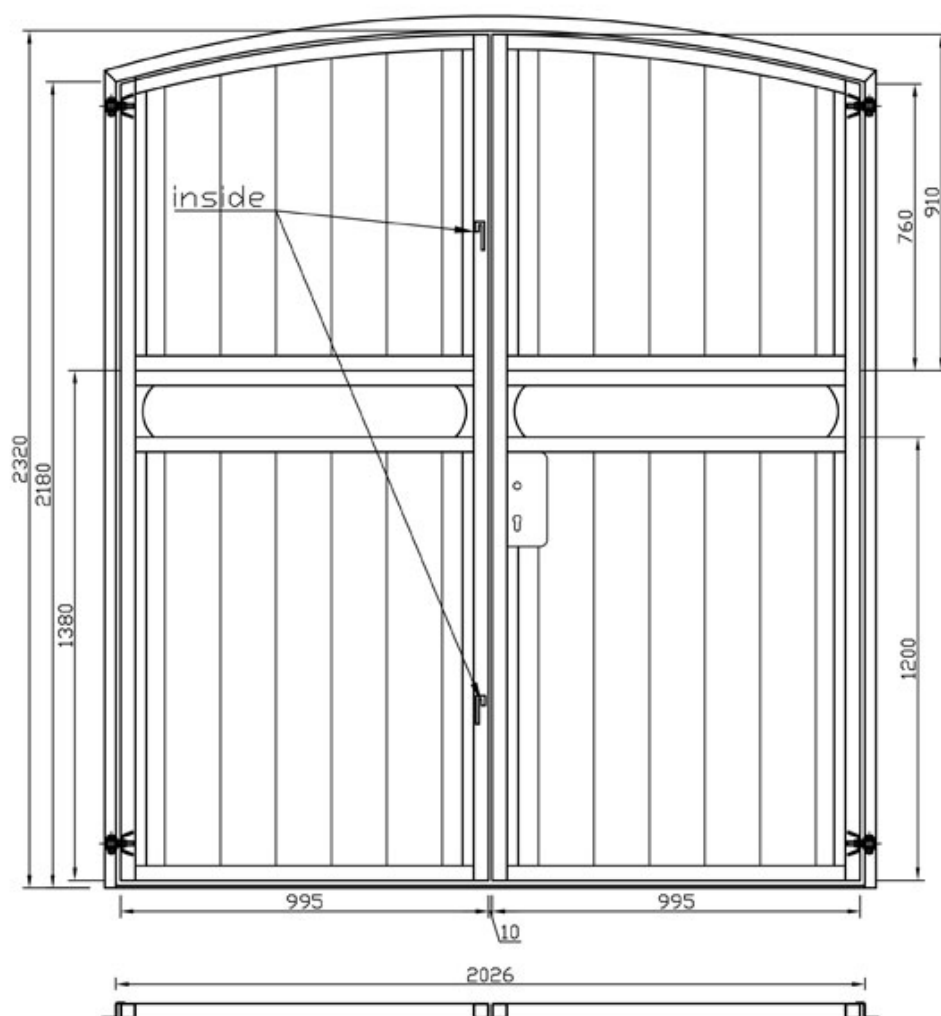

Dubbel Stalldörr HARAS dubbelt dörrblad

1650x2300

CF 1366

L1708HGASEL/CF1366+N40D/CF1366 - 2 pcs
AUTOCLAVE, GALVA

mur dimensions: 1650x2300mm

Dubbel Stalldörr HARAS dubbelt delat dörrblad

1690x2250

CF 1722

L1708HDA/CF1722+LH40D/CF1722 - 1 pcs
AUTOCLAVE 30mm, GALVA

7/4/2018 12:36:27

mur dimensions: 1695x2250mm, height of arc: 140mm

Dubbel Stalldörr HARAS dubbelt delat dörrblad

1900x2400

CF 1722

L1708HGA/CF1722+LH40G/CF1722 - 1 pcs
AUTOCLAVE 30mm, GALVA

7/10/2018 11:32:56

mur dimensions: 1905x2410mm, height of arc: 140mm

Dubbel Stalldörr HARAS dubbelt delat dörrblad

1900x2400

CF 1722

L1708HGA/CF1722+LH40G/CF1722 - 1 pcs
AUTOCLAVE 30mm, GALVA

7/4/2018 12:39:43

mur dimensions: 1905x2410mm, height of arc: 140mm

Dubbel Staldörr HARAS dubbelt dörrblad

2026x2320

Välvd överkant

CF 0546

N1708HDCSEL + H40DSEL - 1pcs

dimensions mur: 2030x2330

hateur de l'arc 140mm