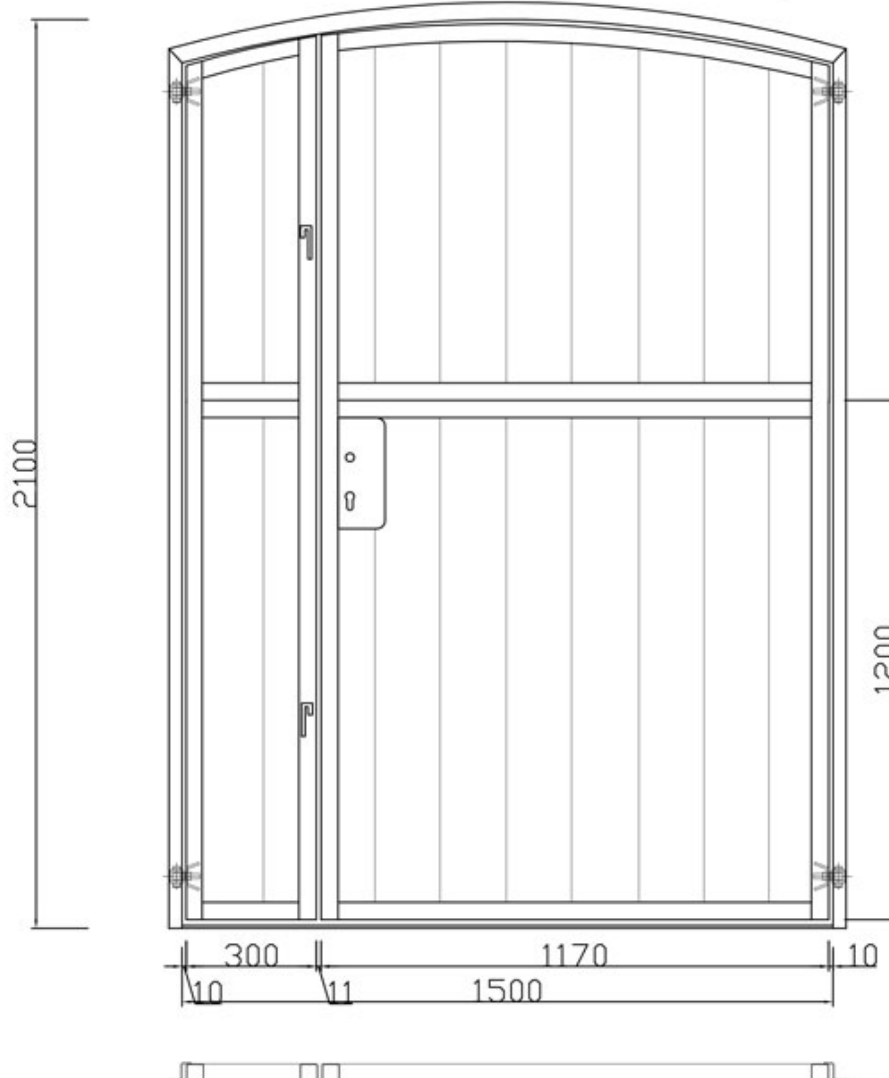

Dubbel Staldörr enkelt dörrblad

1500x2100

Välvd överkant

CF 1227

N1708ASEL2100+N40G -1pcs