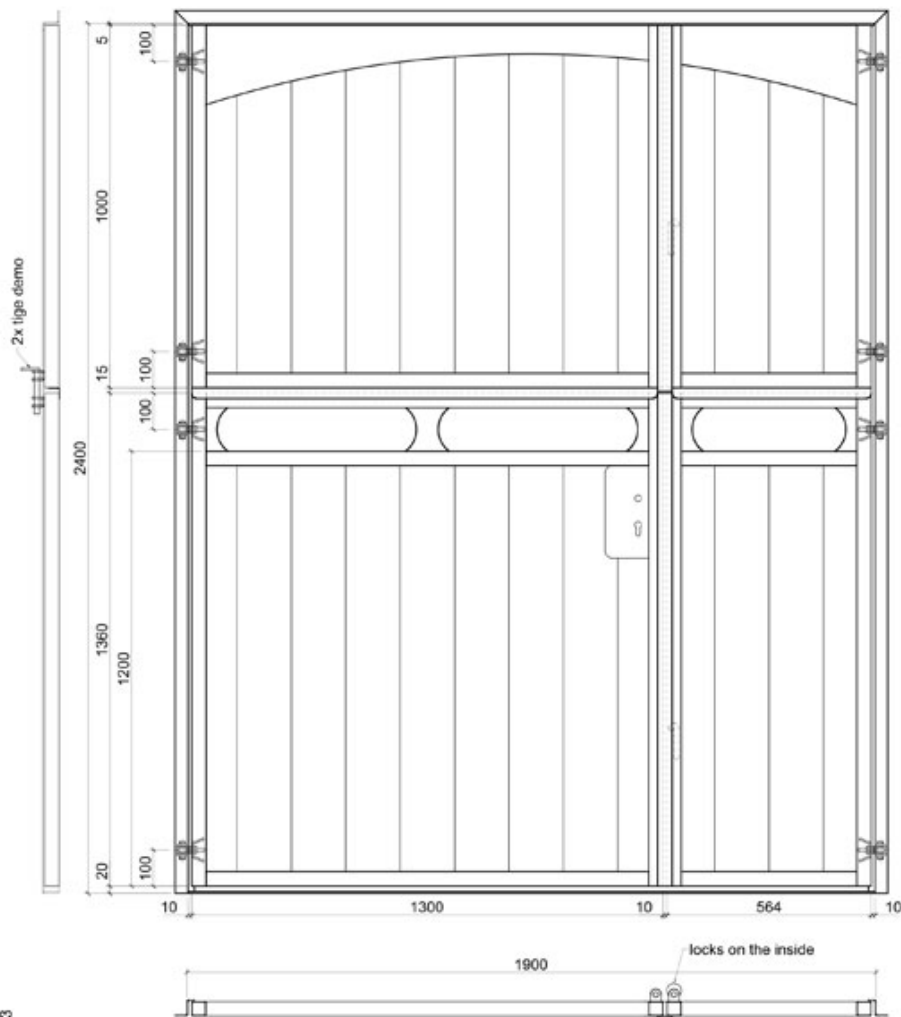

Dubbel Stalldörr HARAS dubbelt dörrblad

1650x2300

CF 1366

L1708HGASEL/CF1366+N40D/CF1366 - 2 pcs
AUTOCLAVE, GALVA

mur dimensions: 1650x2300mm

Dubbel Stalldörr HARAS dubbelt delat dörrblad

1690x2250

CF 1722

L1708HDA/CF1722+LH40D/CF1722 - 1 pcs
AUTOCLAVE 30mm, GALVA

7/4/2018 12:36:27

mur dimensions: 1695x2250mm, height of arc: 140mm

Dubbel Stalldörr HARAS dubbelt delat dörrblad

1900x2400

CF 1722

L1708HGA/CF1722+LH40G/CF1722 - 1 pcs
AUTOCLAVE 30mm, GALVA

7/10/2018 11:32:56

mur dimensions: 1905x2410mm, height of arc: 140mm

Dubbel Stalldörr HARAS dubbelt delat dörrblad

1900x2400

CF 1722

L1708HGA/CF1722+LH40G/CF1722 - 1 pcs
AUTOCLAVE 30mm, GALVA

7/4/2018 12:39:43

mur dimensions: 1905x2410mm, height of arc: 140mm

Dubbel Staldörr HARAS dubbelt dörrblad

2026x2320

Välvd överkant

CF 0546

N1708HDCSEL + H40DSEL - 1pcs

dimensions mur: 2030x2330

hateur de l'arc 140mm