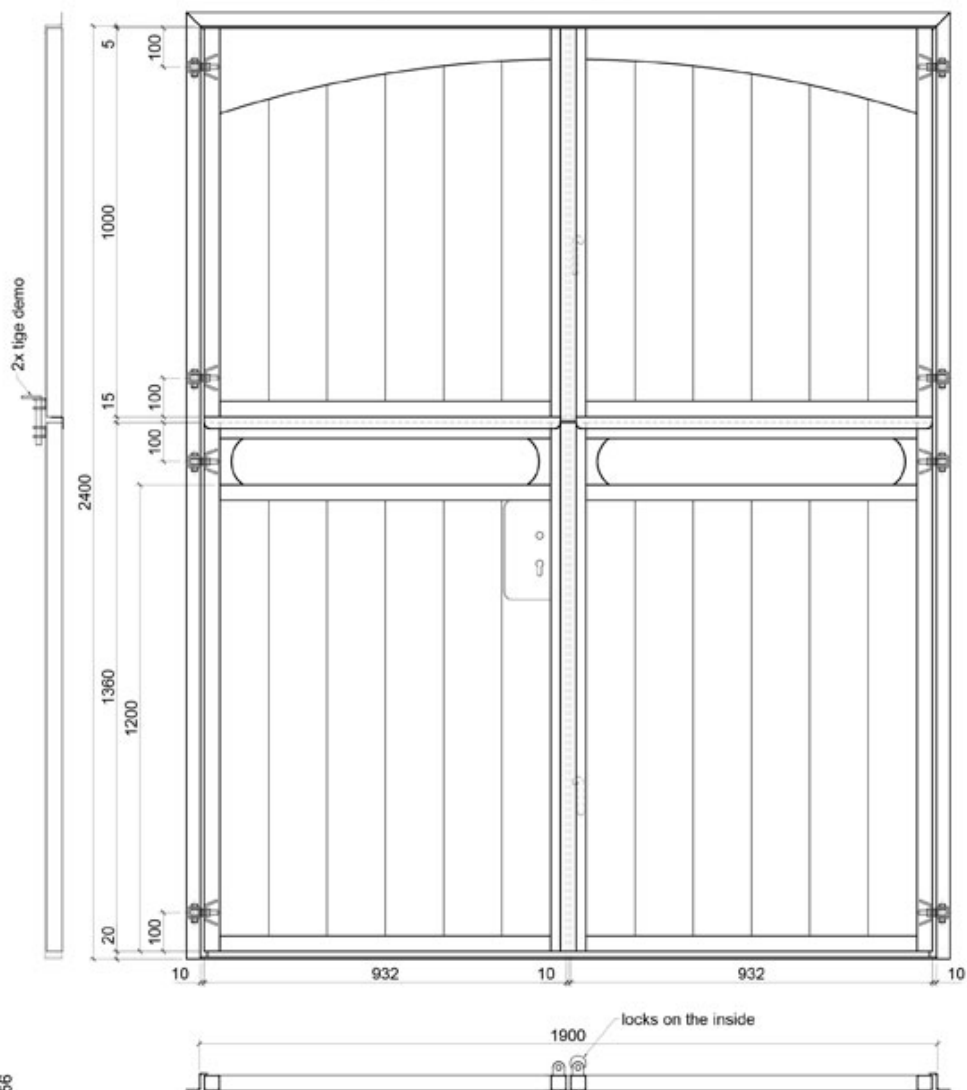

Dubbel Stalldörr HARAS dubbelt dörrblad

1650x2300

CF 1366

L1708HGASEL/CF1366+N40D/CF1366 - 2 pcs
AUTOCLAVE, GALVA

mur dimensions: 1650x2300mm

Dubbel Stalldörr HARAS dubbelt delat dörrblad

1690x2250

CF 1722

L1708HDA/CF1722+LH40D/CF1722 - 1 pcs
AUTOCLAVE 30mm, GALVA

7/4/2018 12:36:27

mur dimensions: 1695x2250mm, height of arc: 140mm

Dubbel Stalldörr HARAS dubbelt delat dörrblad

1900x2400

CF 1722

L1708HGA/CF1722+LH40G/CF1722 - 1 pcs
AUTOCLAVE 30mm, GALVA

7/10/2018 11:32:56

mur dimensions: 1905x2410mm, height of arc: 140mm

Dubbel Stalldörr HARAS dubbelt delat dörrblad

1900x2400

CF 1722

L1708HGA/CF1722+LH40G/CF1722 - 1 pcs
AUTOCLAVE 30mm, GALVA

7/4/2018 12:39:43

mur dimensions: 1905x2410mm, height of arc: 140mm

Dubbel Staldörr HARAS dubbelt dörrblad

2026x2320

Välvd överkant

CF 0546

N1708HDCSEL + H40DSEL - 1pcs

dimensions mur: 2030x2330

hateur de l'arc 140mm