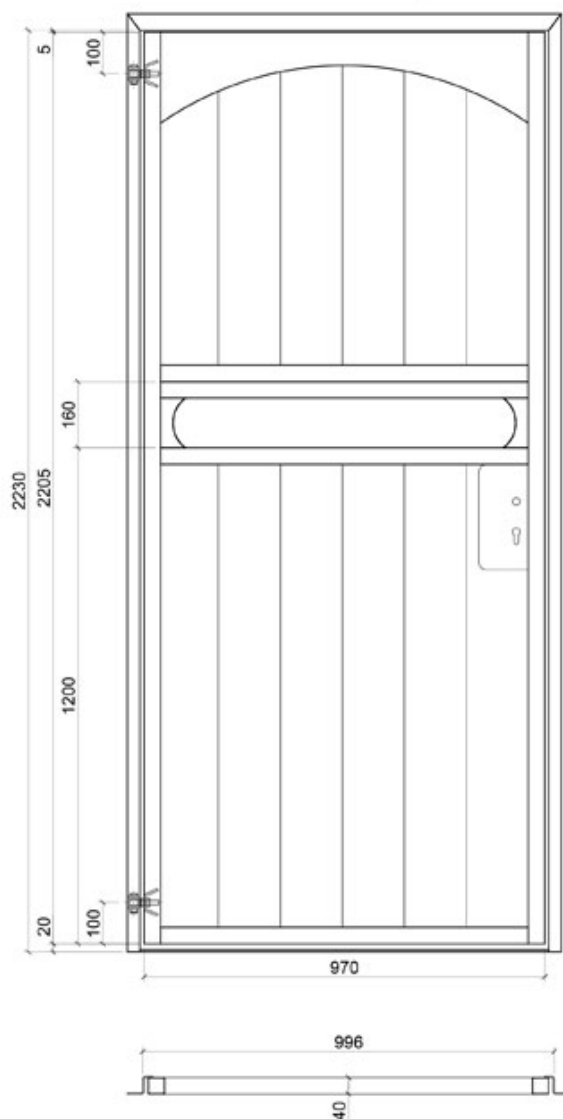

7/10/2018 11:32:56

mur dimensions: 1905x2410mm, height of arc: 140mm

Dubbel Stalldörr HARAS dubbelt delat dörrblad

1900x2400

CF 1722

L1708HGA/CF1722+LH40G/CF1722 - 1 pcs
AUTOCLAVE 30mm, GALVA

7/4/2018 12:39:43

mur dimensions: 1905x2410mm, height of arc: 140mm

Dubbel Staldörr HARAS dubbelt dörrblad

2026x2320

Välvd överkant

CF 0546

N1708HDCSEL + H40DSEL - 1pcs

dimensions mur: 2030x2330

hateur de l'arc 140mm

L1708HGASEL/CF1722+LH40GSEL/CF1722 - 1 pcs
AUTOCLAVE 30mm, GALVA

7/9/2018 10:51:14

mur dimensions: 1000x2240mm

Enkel Staldörr HARAS enkelt dörrblad

1360x2250

CF 1622

L1708HGSEL/CF1622+LH40GSEL/CF1622 - 1 pcs
PINE, GALVA

mur dimensions: 1360x2250mm

Enkel Staldörr HARAS enkelt dörrblad

1360x2330

Välvd överkant

CF 0539

N1708HGSEL + H40GSEL - 5pcs

dimensions mur: 1360x2330

hateur de l'arc 140mm