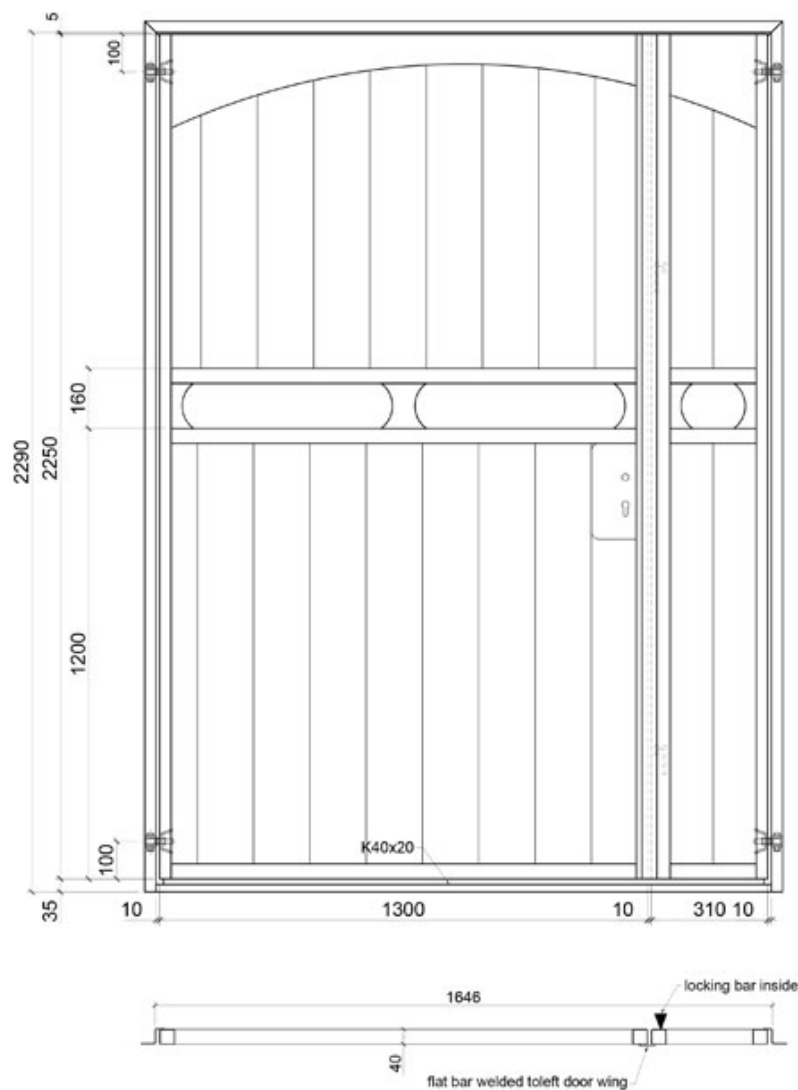

Dubbel Stalldörr HARAS dubbelt dörrblad

1650x2300

CF 1366

L1708HGASEL/CF1366+N40D/CF1366 - 2 pcs
AUTOCLAVE, GALVA

mur dimensions: 1650x2300mm

Dubbel Stalldörr HARAS dubbelt delat dörrblad

1690x2250

CF 1722

L1708HDA/CF1722+LH40D/CF1722 - 1 pcs
AUTOCLAVE 30mm, GALVA

7/4/2018 12:36:27

mur dimensions: 1695x2250mm, height of arc: 140mm

Dubbel Stalldörr HARAS dubbelt delat dörrblad

1900x2400

CF 1722

L1708HGA/CF1722+LH40G/CF1722 - 1 pcs
AUTOCLAVE 30mm, GALVA

7/10/2018 11:32:56

mur dimensions: 1905x2410mm, height of arc: 140mm

Dubbel Stalldörr HARAS dubbelt delat dörrblad

1900x2400

CF 1722

L1708HGA/CF1722+LH40G/CF1722 - 1 pcs
AUTOCLAVE 30mm, GALVA

7/4/2018 12:39:43

mur dimensions: 1905x2410mm, height of arc: 140mm

Dubbel Staldörr HARAS dubbelt dörrblad

2026x2320

Välvd överkant

CF 0546

N1708HDCSEL + H40DSEL - 1pcs

dimensions mur: 2030x2330

hateur de l'arc 140mm