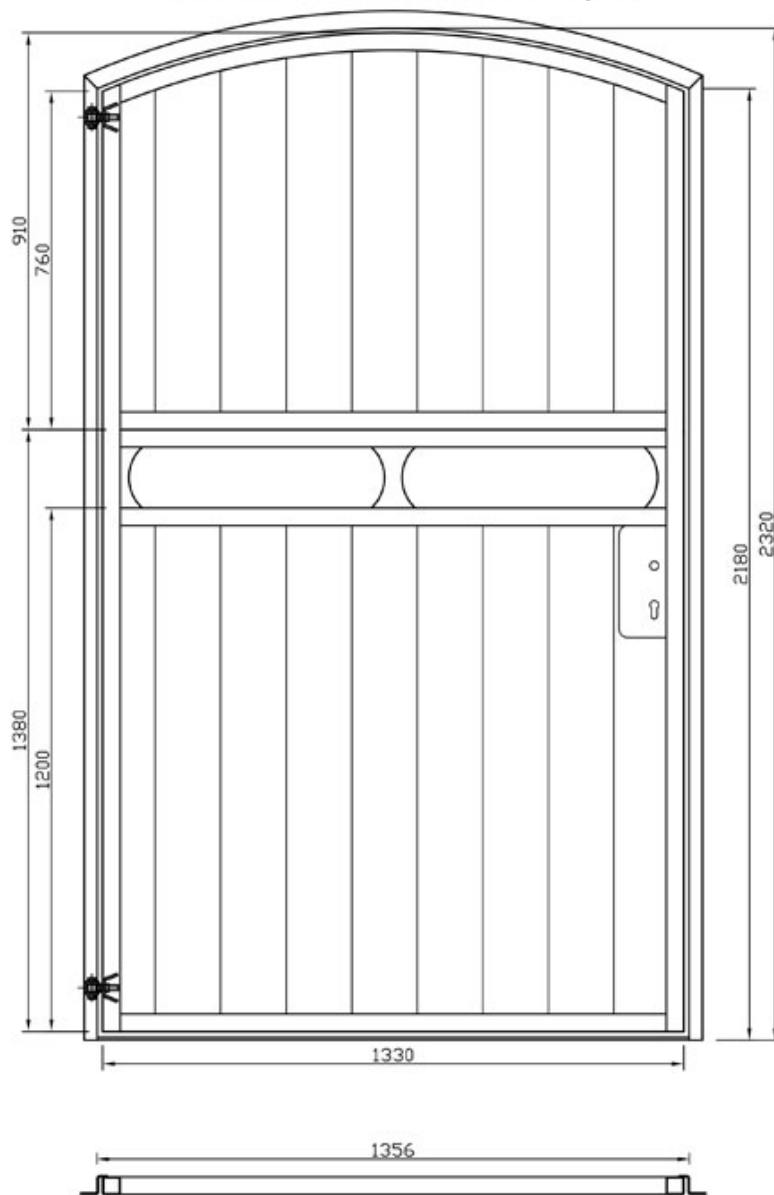

7/10/2018 11:32:56

mur dimensions: 1905x2410mm, height of arc: 140mm

Dubbel Stalldörr HARAS dubbelt delat dörrblad

1900x2400

CF 1722

L1708HGA/CF1722+LH40G/CF1722 - 1 pcs
AUTOCLAVE 30mm, GALVA

7/4/2018 12:39:43

mur dimensions: 1905x2410mm, height of arc: 140mm

Dubbel Staldörr HARAS dubbelt dörrblad

2026x2320

Välvd överkant

CF 0546

N1708HDCSEL + H40DSEL - 1pcs

dimensions mur: 2030x2330

hateur de l'arc 140mm

L1708HGASEL/CF1722+LH40GSEL/CF1722 - 1 pcs
AUTOCLAVE 30mm, GALVA

7/9/2018 10:51:14

mur dimensions: 1000x2240mm

Enkel Staldörr HARAS enkelt dörrblad

1360x2250

CF 1622

L1708HGSEL/CF1622+LH40GSEL/CF1622 - 1 pcs
PINE, GALVA

mur dimensions: 1360x2250mm

Enkel Staldörr HARAS enkelt dörrblad

1360x2330

Välvd överkant

CF 0539

N1708HGSEL + H40GSEL - 5pcs

dimensions mur: 1360x2330

hateur de l'arc 140mm