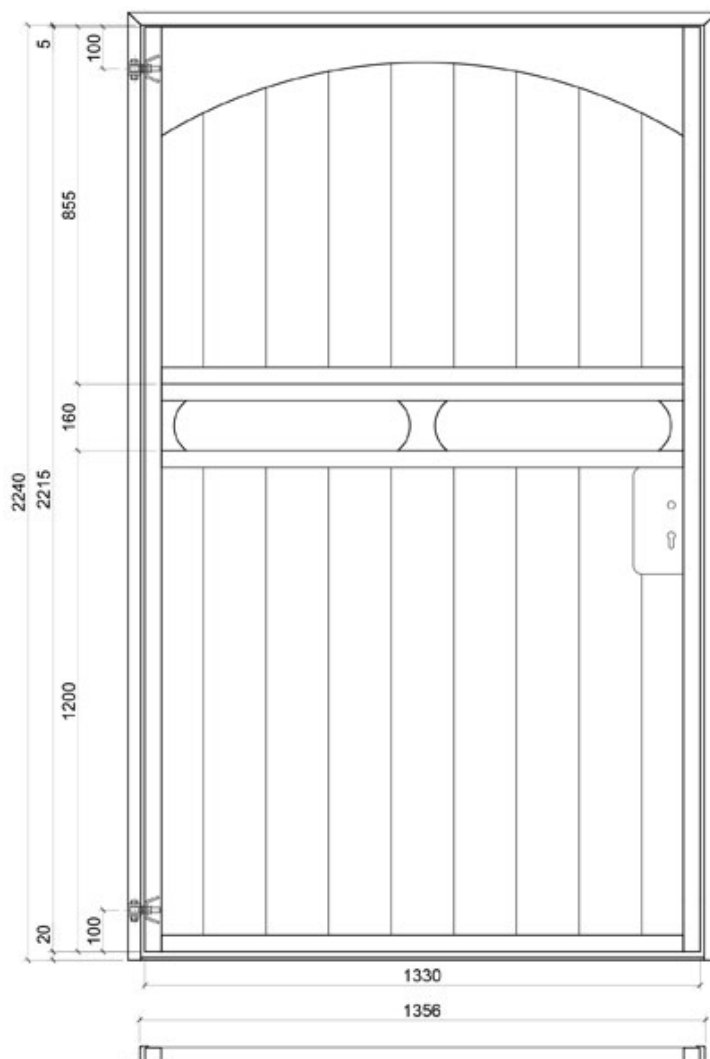

7/10/2018 11:32:56

mur dimensions: 1905x2410mm, height of arc: 140mm

Dubbel Stalldörr HARAS dubbelt delat dörrblad

1900x2400

CF 1722

L1708HGA/CF1722+LH40G/CF1722 - 1 pcs
AUTOCLAVE 30mm, GALVA

7/4/2018 12:39:43

mur dimensions: 1905x2410mm, height of arc: 140mm

Dubbel Staldörr HARAS dubbelt dörrblad

2026x2320

Välvd överkant

CF 0546

N1708HDCSEL + H40DSEL - 1pcs

dimensions mur: 2030x2330

hateur de l'arc 140mm

L1708HGASEL/CF1722+LH40GSEL/CF1722 - 1 pcs
AUTOCLAVE 30mm, GALVA

7/9/2018 10:51:14

mur dimensions: 1000x2240mm

Enkel Staldörr HARAS enkelt dörrblad

1360x2250

CF 1622

L1708HGSEL/CF1622+LH40GSEL/CF1622 - 1 pcs
PINE, GALVA

mur dimensions: 1360x2250mm

Enkel Staldörr HARAS enkelt dörrblad

1360x2330

Välvd överkant

CF 0539

N1708HGSEL + H40GSEL - 5pcs

dimensions mur: 1360x2330

hateur de l'arc 140mm